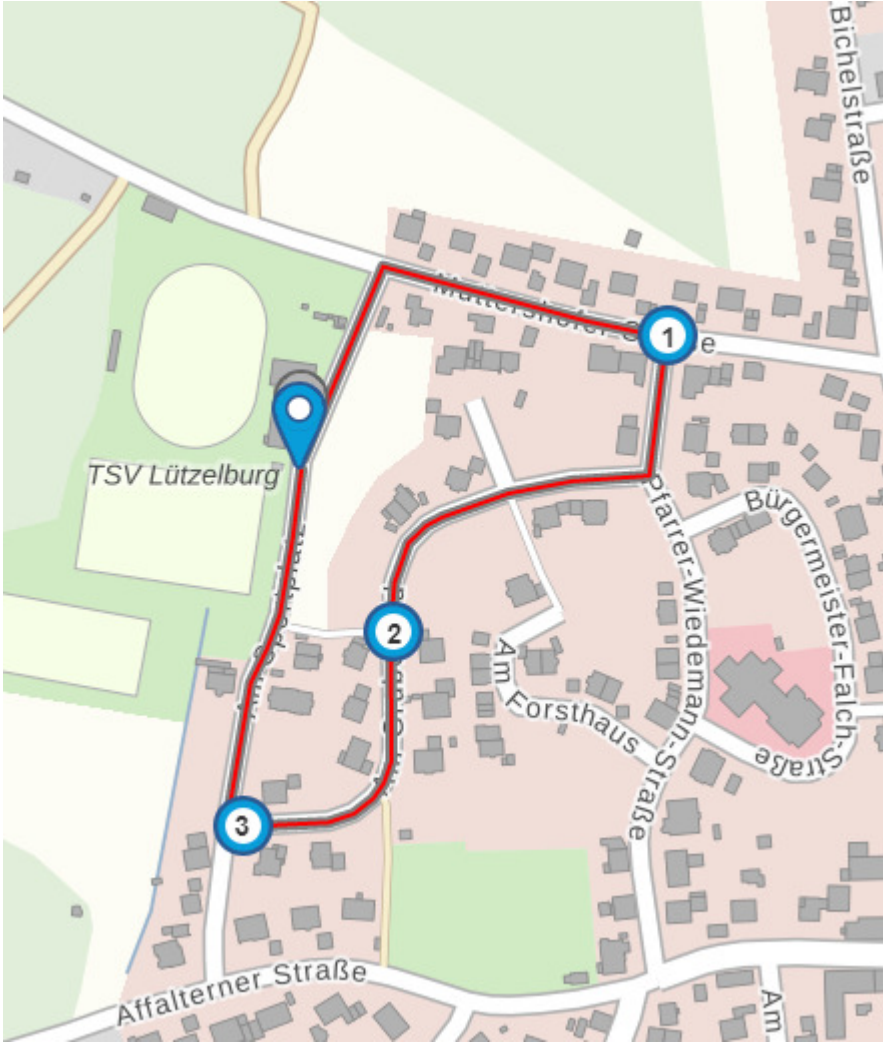

# Kinderlauf

<https://v.bayern.de/KvRbc>

↔ 0.84 km    ↗ 10 m    ↘ 9 m

Start / Ziel: Sportplatz TSV Lützelburg